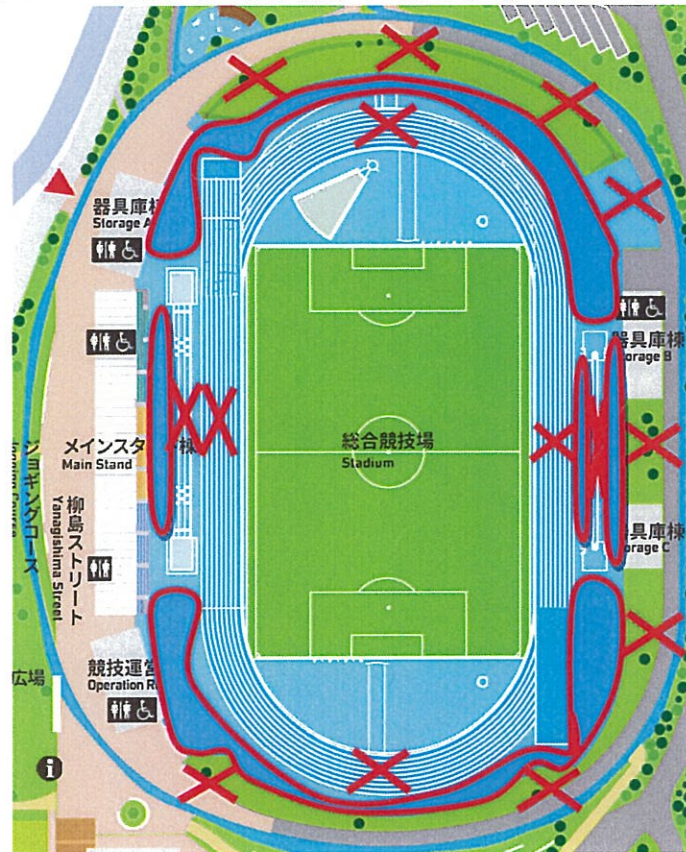

柳島スポーツ公園をご利用の皆様

総合競技場以外の部分は公園ですので、共用スペースとして一般の方も含めてのご利用となります。
総合競技場をご利用いただく皆様、また公園を利用される一般の皆様、ともに安全、快適に公園をご利用いただくために下記の点ご協力をお願い致します。

■コミュニティ広場、多目的広場の使用について

- ・遊具等もあり、一般来園者が利用されることが多いので、コミュニティ広場、多目的広場での W-UP 等の使用はご遠慮ください。W-UP につきましては総合競技場内にてお願いいたします。

■総合競技場内について

- ・ハイヒール、金属スパイクでは入れません。また、ペットを連れて入ることはできません。飲食は水分補給のみで食事等はできません。(スタンドは食事も可能です。)
- ・トラック部分(地面が濃い青色の部分)と芝生部分に関しては、スパイク、革靴、ベビーカーなどでは立ち入らないで下さい。ボールの使用もご遠慮ください。
- ・その他の部分(地面が薄い青色の部分)に関しては、スパイクの使用やボールの使用も可能ですので、W-UP などはその部分をご活用ください。
- ・総合競技場内に入る際は、シューズの土をしっかりと落としてから入場ください。